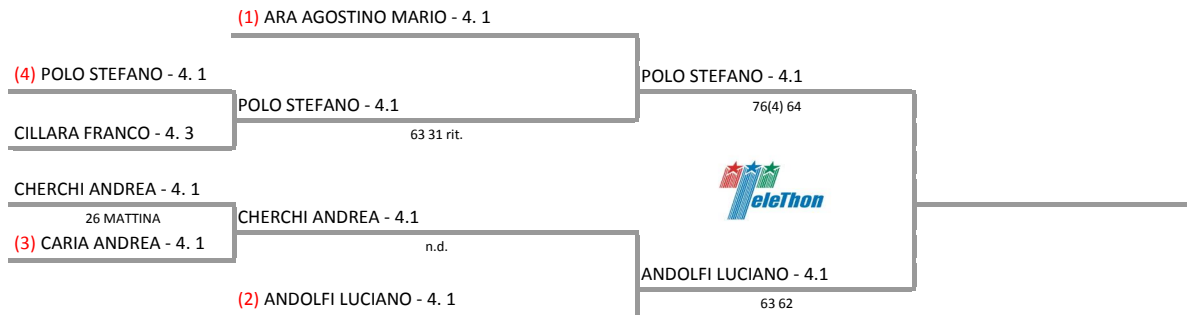

TORRES TENNIS A.BOZZO A.S.D. - SAR - NATALE TELETHON ALLA TORRES 2014
TORNEO MASCHILE - SEZIONE FINALE 4° CATEGORIA MASCHILE
15/12/2014 - 28/12/2014 iscritti n° 6

Tabellone compilato il 22/12/2014 alle ore 17:16 e subito esposto
Il Giudice Arbitro: GAT3 GABRIELE FAGGIANI